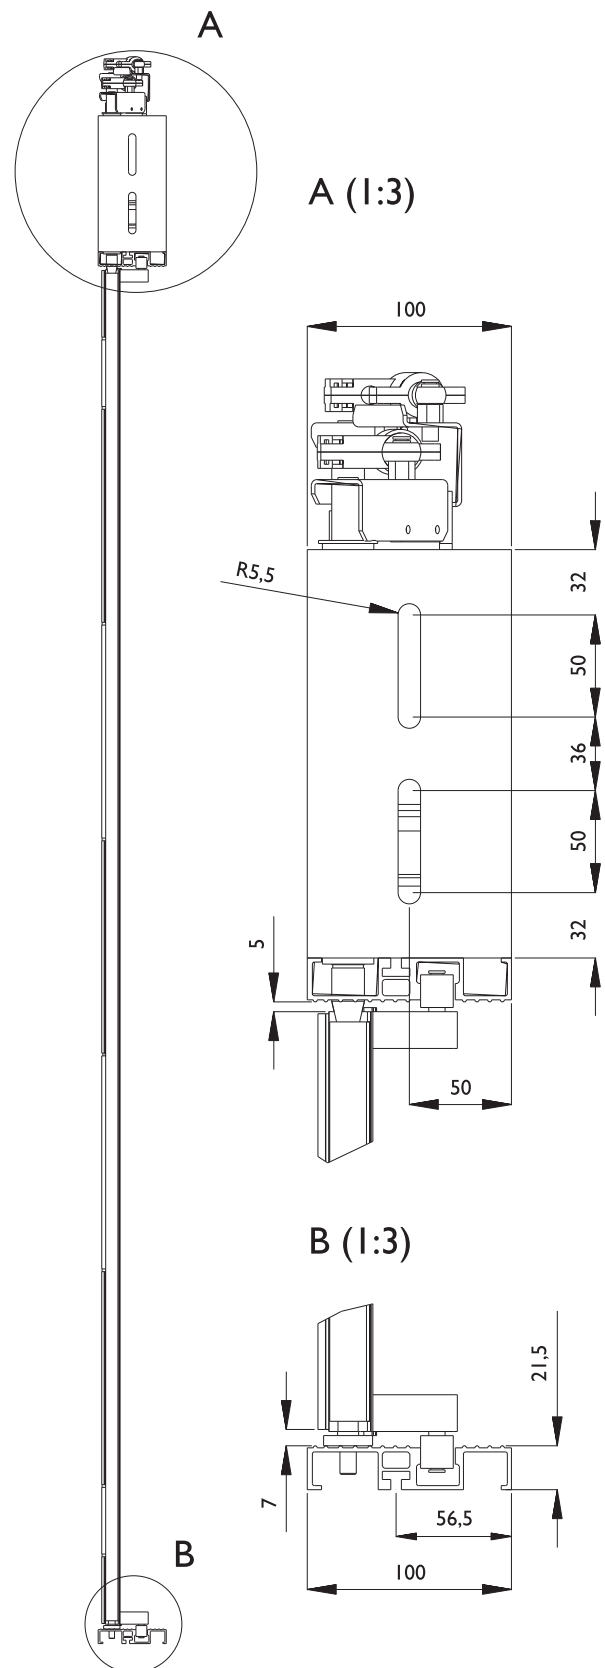

# Metron

ALUMIL Group

Αυτόματες  
πόρτες τύπου  
bus

Folding doors  
for cabins

Ver. 02

**ΑΥΤΟΜΑΤΕΣ ΠΟΡΤΕΣ ΤΥΠΟΥ BUS (10 cm)**  
**FOLDING DOORS FOR CABINS (10 cm)**

CL	650	700	750	800	850	900	950	1000	1100	1200
CO	600	650	700	750	800	850	900	950	1050	1150

Ver. 01

ΑΥΤΟΜΑΤΕΣ ΠΟΡΤΕΣ ΤΥΠΟΥ BUS (10 cm) ΑΝΑΠΟΔΑ ΜΗΧΑΝΙΣΜΟΣ  
FOLDING DOORS FOR CABINS (10 cm) REVERSE

CL	650	700	750	800	850	900	950	1000	1100	1200
CO	600	650	700	750	800	850	900	950	1050	1150