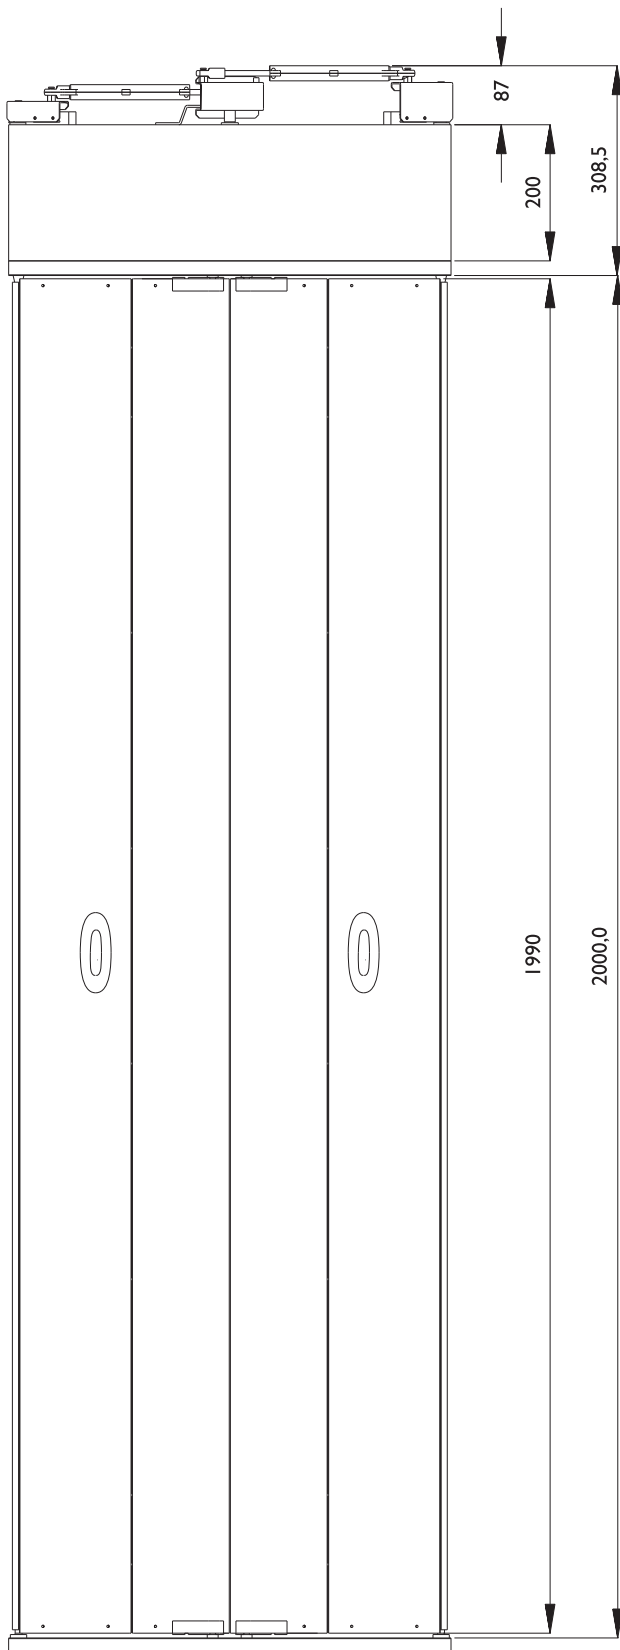

# Metron

ALUMIL Group

Αυτόματες  
πόρτες τύπου  
bus

Folding doors  
for cabins

Ver. 02

**ΑΥΤΟΜΑΤΕΣ ΠΟΡΤΕΣ ΤΥΠΟΥ BUS (10 cm)**  
**FOLDING DOORS FOR CABINS (10 cm)**

CL	650	700	750	800	850	900	950	1000	1100	1200
CO	600	650	700	750	800	850	900	950	1050	1150

Ver. 01

ΑΥΤΟΜΑΤΕΣ ΠΟΡΤΕΣ ΤΥΠΟΥ BUS (10 cm) ΑΝΑΠΟΔΑ ΜΗΧΑΝΙΣΜΟΣ  
FOLDING DOORS FOR CABINS (10 cm) REVERSE

CL	650	700	750	800	850	900	950	1000	1100	1200
CO	600	650	700	750	800	850	900	950	1050	1150