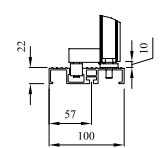

Ver. 01

ΑΥΤΟΜΑΤΕΣ ΠΟΡΤΕΣ ΤΥΠΟΥ BUS (10 cm) ΑΝΑΠΟΔΑ ΜΗΧΑΝΙΣΜΟΣ  
FOLDING DOORS FOR CABINS (10 cm) REVERSE

CL	650	700	750	800	850	900	950	1000	1100	1200
CO	600	650	700	750	800	850	900	950	1050	1150