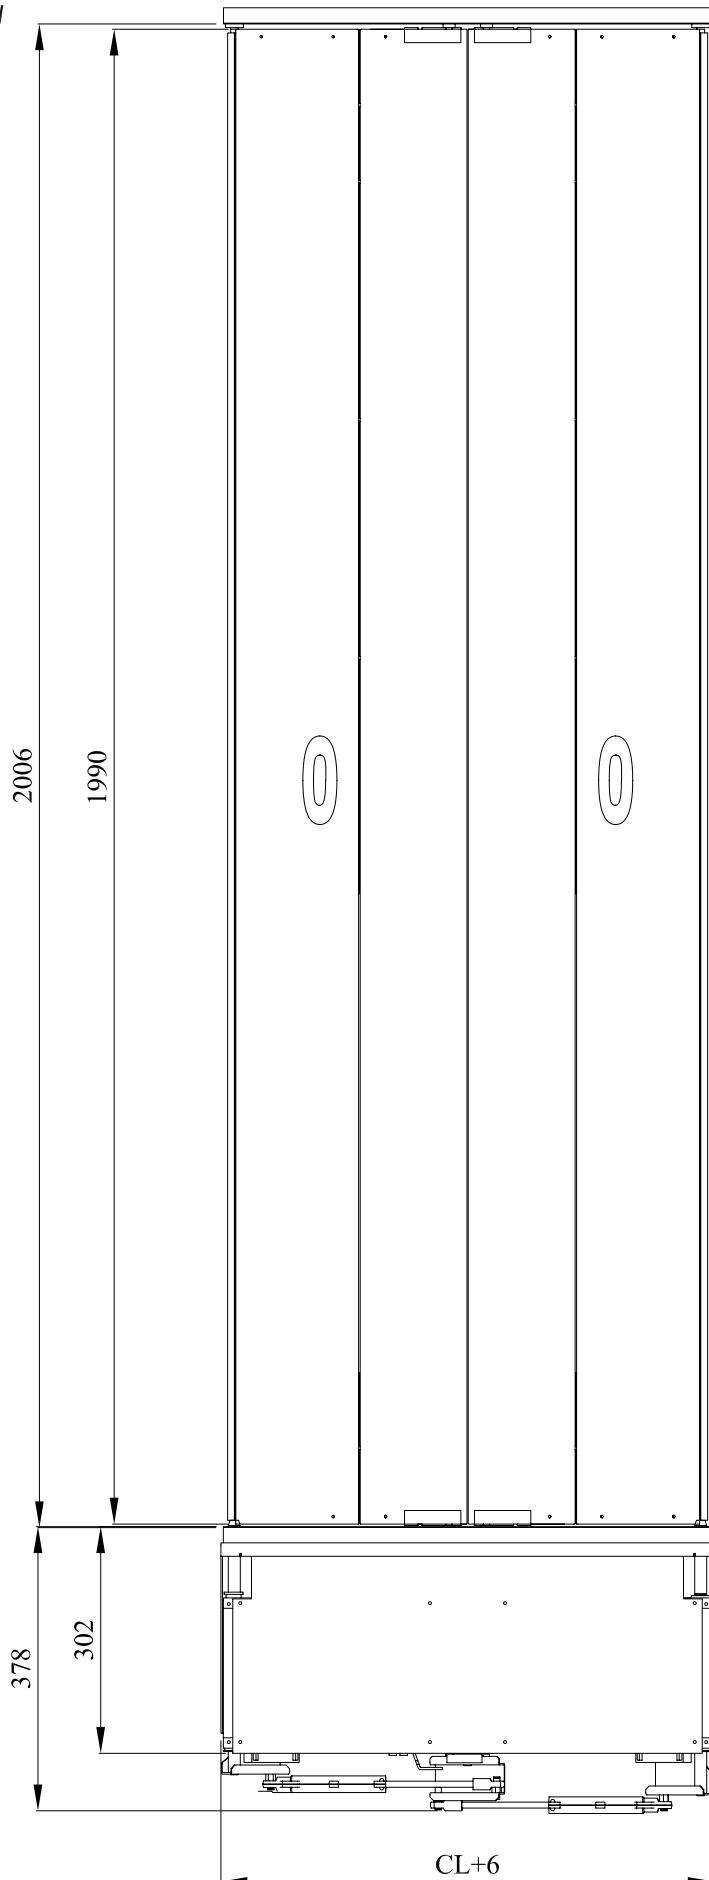

# Metron

ALUMIL Group

Αυτόματες  
πόρτες τύπου  
bus

Folding doors  
for cabins

Ver. 02

**ΑΥΤΟΜΑΤΕΣ ΠΟΡΤΕΣ ΤΥΠΟΥ BUS (10 cm)**  
**FOLDING DOORS FOR CABINS (10 cm)**

CL	650	700	750	800	850	900	950	1000	1100	1200
CO	600	650	700	750	800	850	900	950	1050	1150

Ver. 01

ΑΥΤΟΜΑΤΕΣ ΠΟΡΤΕΣ ΤΥΠΟΥ BUS (10 cm) ΑΝΑΠΟΔΑ ΜΗΧΑΝΙΣΜΟΣ  
FOLDING DOORS FOR CABINS (10 cm) REVERSE

CL	650	700	750	800	850	900	950	1000	1100	1200
CO	600	650	700	750	800	850	900	950	1050	1150