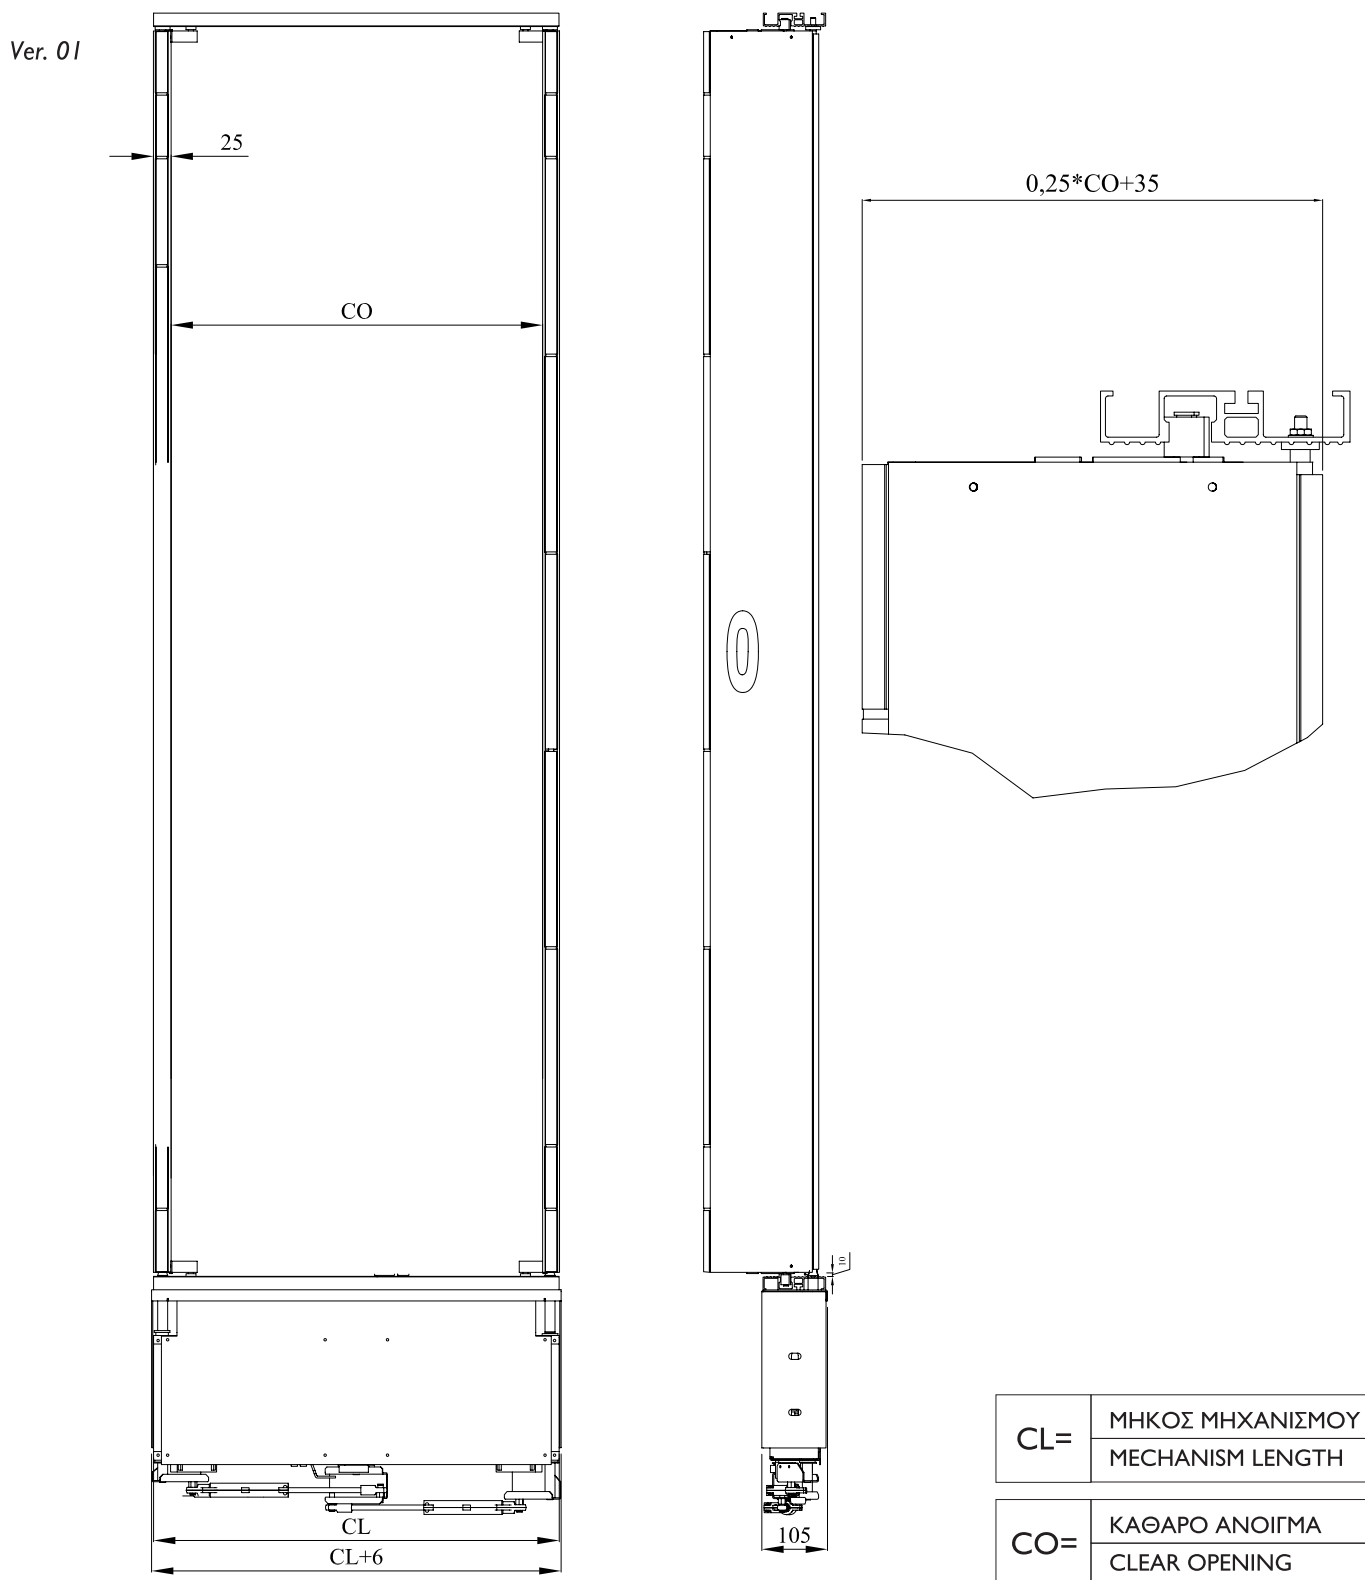

# Metron

ALUMIL Group

Αυτόματες  
πόρτες τύπου  
bus

Folding doors  
for cabins

Ver. 02

**ΑΥΤΟΜΑΤΕΣ ΠΟΡΤΕΣ ΤΥΠΟΥ BUS (10 cm)**  
**FOLDING DOORS FOR CABINS (10 cm)**

CL	650	700	750	800	850	900	950	1000	1100	1200
CO	600	650	700	750	800	850	900	950	1050	1150

Ver. 01

ΑΥΤΟΜΑΤΕΣ ΠΟΡΤΕΣ ΤΥΠΟΥ BUS (10 cm) ΑΝΑΠΟΔΑ ΜΗΧΑΝΙΣΜΟΣ  
FOLDING DOORS FOR CABINS (10 cm) REVERSE

CL	650	700	750	800	850	900	950	1000	1100	1200
CO	600	650	700	750	800	850	900	950	1050	1150