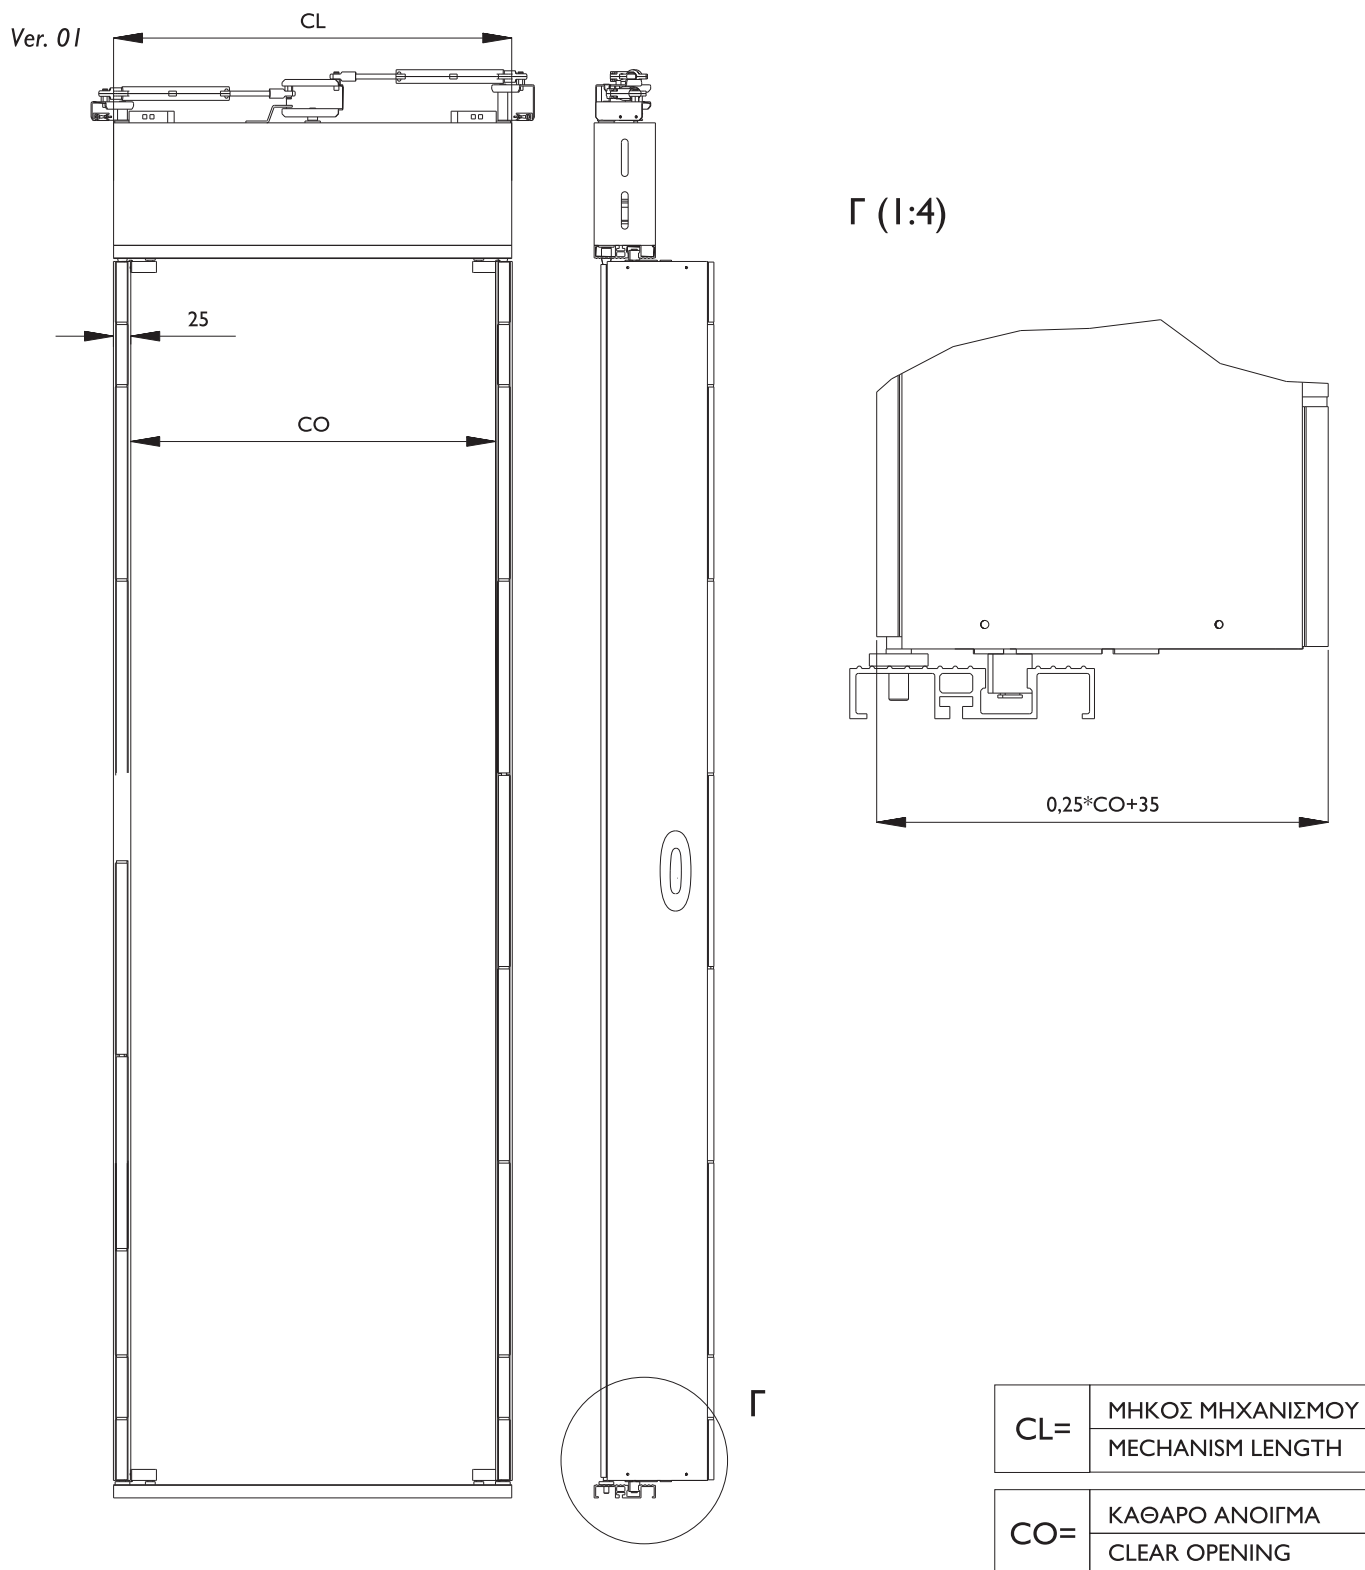

# Metron

ALUMIL Group

Αυτόματες  
πόρτες τύπου  
bus

Folding doors  
for cabins

Ver. 02

**ΑΥΤΟΜΑΤΕΣ ΠΟΡΤΕΣ ΤΥΠΟΥ BUS (10 cm)**  
**FOLDING DOORS FOR CABINS (10 cm)**

CL	650	700	750	800	850	900	950	1000	1100	1200
CO	600	650	700	750	800	850	900	950	1050	1150

Ver. 01

ΑΥΤΟΜΑΤΕΣ ΠΟΡΤΕΣ ΤΥΠΟΥ BUS (10 cm) ΑΝΑΠΟΔΑ ΜΗΧΑΝΙΣΜΟΣ  
FOLDING DOORS FOR CABINS (10 cm) REVERSE

CL	650	700	750	800	850	900	950	1000	1100	1200
CO	600	650	700	750	800	850	900	950	1050	1150